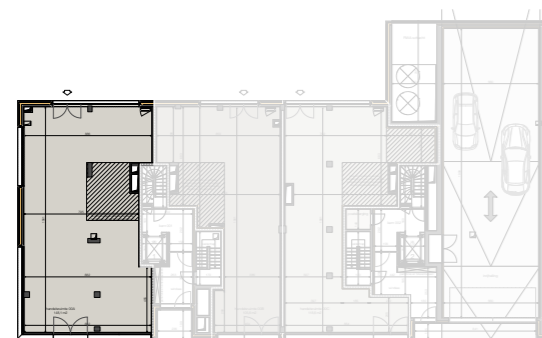

DOCK 5 - GELIJKVLOERS

0A

COMMERCIELE RUIMTE
TOTAAL OPP. 148,1 M²

< J A C H T H A V E N >