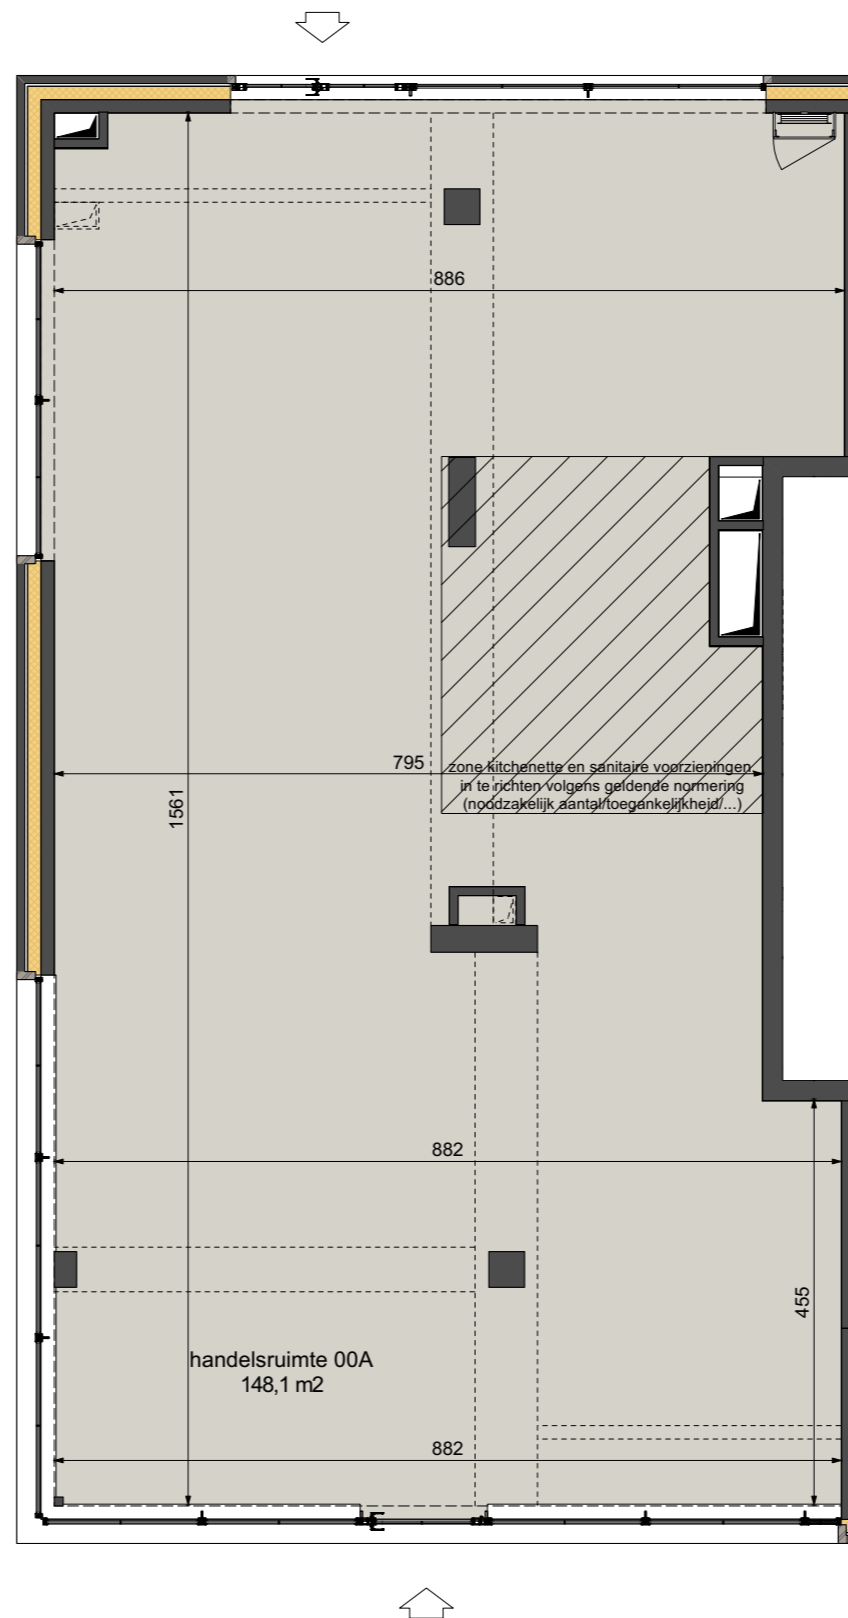

DOCK 5 - GELIJKVLOERS

0A

COMMERCIELE RUIMTE
TOTAAL OPP. 148,1 M²

< J A C H T H A V E N >